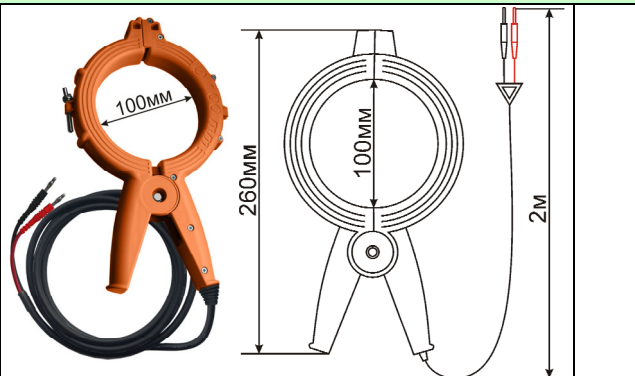

Комплект генератора МК310 (ГК310А-2) поставляется упакованным в сумку:

Масса: 4,9 кг, Размеры: 340х230х125 мм

Комплект генератора МК510

<p>Сумка для переноски генератора МК510 Габаритные размеры сумки 340x230x125 мм</p>		<p>28.</p>
<p>Генератор МК510 Генератор кабельный, автоматический. Аккумуляторная батарея встроена. Габаритные размеры прибора (без сумки) 238x101x185 мм Масса прибора: 3,0кг</p>		<p>21.</p>
<p>Провод для подключения генератора к нагрузке мягкий морозоустойчивый провод длина 2м, сечение 1,0мм²</p>		<p>22.</p>
<p>Сетевой Адаптер Зарядно-питающее устройство Вход: ~220 В, 50 Гц Выход: ~18 В, 2,22 А Масса: 0,26 кг</p>		<p>23.</p>
<p>Магнитный контакт</p>		<p>24.</p>
<p>Штырь заземления</p>		<p>25.</p>
<p>Крокодилы</p>		<p>26.</p>
<p>Руководство по эксплуатации</p>		<p>27.</p>

Комплект генератора МК510 поставляется упакованным в сумку:

Масса: 4,9 кг, Размеры: 340x230x125 мм

Комплект генератора ГК-Мини

Сумка для переноски генератора ГК-Мини Габаритные размеры сумки 220x170x70 мм		31.
Генератор ГК-Мини Генератор кабельный, автоматический. Аккумуляторная батарея встроена. Габаритные размеры прибора (без сумки) 180x65x27 мм Масса прибора: 0,2кг (без элементов питания)		29.
Провод для подключения генератора к нагрузке мягкий морозоустойчивый провод длиной 1м		32.
Руководство по эксплуатации		30.
Элементы питания в комплект не входят! Электропитание осуществляется от щелочных батарей или Ni-Mh аккумуляторов 2,1 А/ч - 4шт. тип «AA» либо от сетевого адаптера 12В из комплекта приемника ПОИСК.		
Комплект генератора ГК-Мини поставляется упакованным в сумку: Масса: 0,4 кг Размеры: 220x170x70 мм		

Аксессуары для генераторов МК310, ГК310А-2, МК510, ГК-Мини

**Клещи - Индуктор К-100
с разъемом BANANA
Длина провода 2м**

Клещи -Индуктор К-100
Размеры: 260x150x30 мм
Масса: 0,9 кг