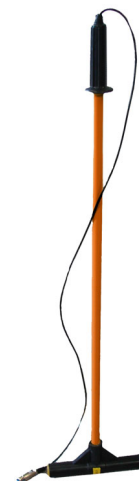

Комплект ПОИСК-410 Мастер, упаковывается в картонную коробку:

Масса: 3,2 кг

Размеры: 700x100x300 мм

Комплект приемника 510 Master

<p>Приемник 510 Master Габаритные размеры прибора 690x80x280 мм Масса прибора: 2,1 кг</p>		<p>3.</p>
<p>Руководство по эксплуатации</p>		<p>4.</p>
<p>Аккумуляторы Прибор поставляется с комплектом аккумуляторов. Ni-Mh аккумуляторы типоразмер «AA» 4 шт.</p>		<p>6.</p>
<p>Сумка для наушников и внешних датчиков Размеры: 210x190x110 мм</p>		<p>9.</p>
<p>Сетевой адаптер Вход: ~220 В, 50 Гц Выход: -12 В, 0,5 А Масса: 0,5 кг</p>	 	<p>7.</p>
<p>Наушники</p>		<p>8.</p>
<p>Комплект 510 Master, упаковывается в картонную коробку: Масса: 3,2 кг Размеры: 700x100x300 мм</p>		

Комплект аксессуаров для приемников поставляется в сумке:

Масса: 0,5 - 0,9 кг, Размеры: 210x190x110 мм

Антенна

Приемная антенна для ПОИСК-210Д-2М

Приемная антенна развернута под углом 45°С

Для удобства трассировки способом «по минимуму» применяется с М310 или ПОИСК-310Д-2М, при этом некоторые функции приемника недоступны.

Приемная антенна для ПОИСК-210Д-2М

Приемная антенна развернута под углом 90°С

Поставляется упакованной в чехол

При отправке транспортной компанией дополнительно упаковывается в картонную коробку.

Габаритные размеры антенны 900x200x40 мм